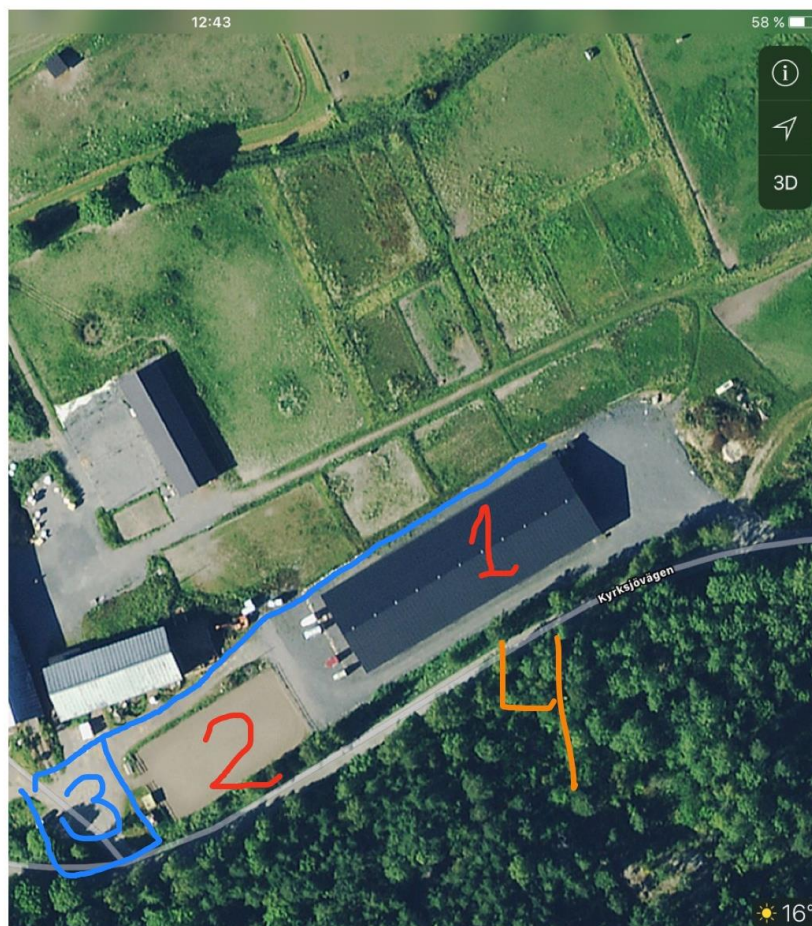

Anläggningskiss

Stall Frötuna 15/10-17

1. Tävlingsbana
2. Framridning
3. Hästfri zon/parkering för bil
4. Hästzon
5. Parkering för transporter